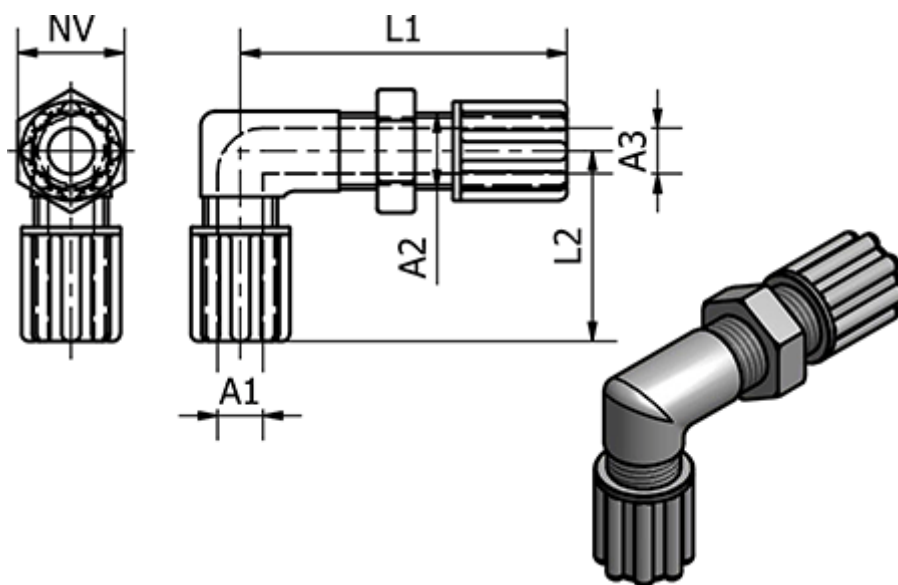

Varenummer: 58614044  
Beskrivelse: Push-on 140.44, Ø9/12, Ø9/12 - M18x1,5  
Vinkel skot

## Mål

Gevind A2	= M18x1,5
L1	= 64
L2	= 37
NV	= 24
Udvendig slangediameter A1	= 9/12
Udvendig slangediameter A3	= 9/12